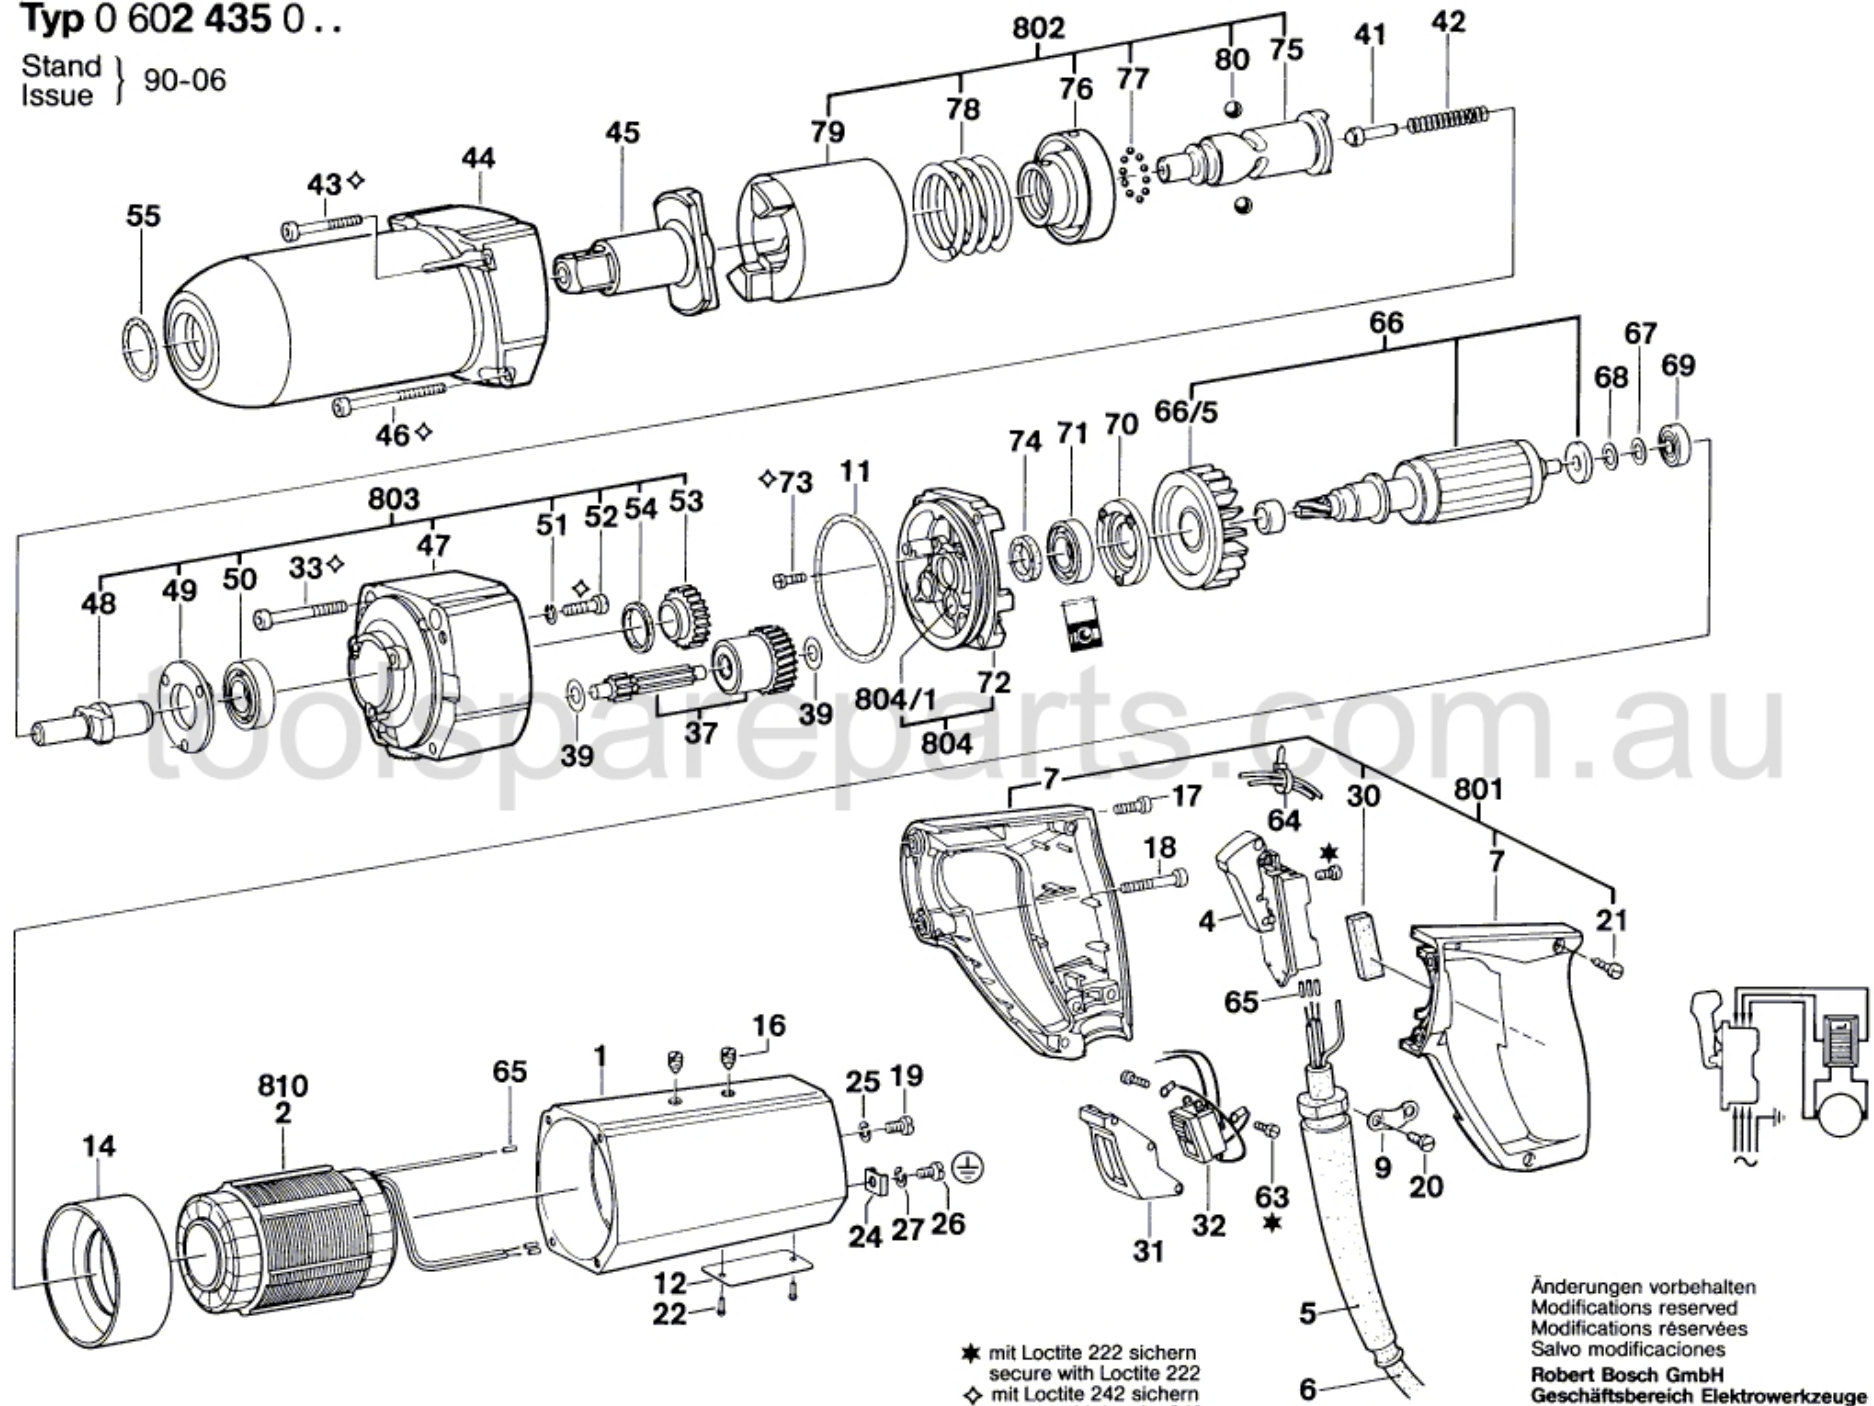

Typ 0 602 435 0..

Stand } 90-06
Issue }

* mit Loctite 222 sichern
secure with Loctite 222
◇ mit Loctite 242 sichern
secure with Loctite 242

Änderungen vorbehalten
Modifications reserved
Modifications réservées
Salvo modificaciones
Robert Bosch GmbH
Geschäftsbereich Elektrowerzeuge
D 7022 Leinfelden-Echterdingen 1